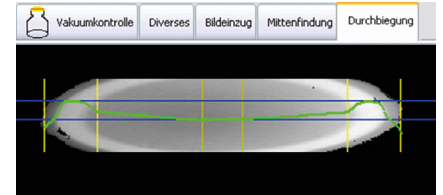

Funktion

- Zur Kontrolle des Vakuums bei befüllten Gebinden auf Grundlage einer Profil Analyse mittels Lasertriangulation
- Der Aufbau ist aus rostfreiem Edelstahl, leicht zugänglich und wartungsfreundlich konstruiert
- Manuelle Höhenverstellung
- Separate Auswerteeinheit
- Grafische Darstellung der Deckelwölbung
- Serienfehlererkennung

Technologie

- Kompaktes Elektronikgehäuse aus rostfreiem Edelstahl mit 15 Zoll Multizonen-Touch-Farbdisplay und Bildverarbeitung miho VIDIOS_SC®
- Benutzerverwaltung mit Anmeldung über Transponder oder Passworteingabe (inklusive eingebautem Lesegerät und 5 Transponder für Bediener). Zur Benutzeridentifizierung und Zuordnung
- Permanente Eigenüberwachung aller Systeme wie z.B. Bildverarbeitung, Kameras, Sensorik, Ausleitsysteme usw.
- Frei wählbare vielsprachige Benutzeroberfläche
- Potentialfreier Ausgangskontakt zur Ansteuerung von Ausleitsystem (mehrere Kanäle möglich)
- Sortenspezifische Parametersätze, visuelle Darstellung und Bezeichnung der Sorten frei wählbar

Deckelwölbung ist sehr gering: Kein Vakuum

Große Deckelwölbung: Vakuum

Vakuum-Prüfung bei unterschiedlichen Verschlussarten und Farben

Ausleitsysteme

- High Speed Pusher miho HSP
- Multi Ausleitsystem miho HSPM
- Lineares Segment-Ausleitsystem miho Leonardo M