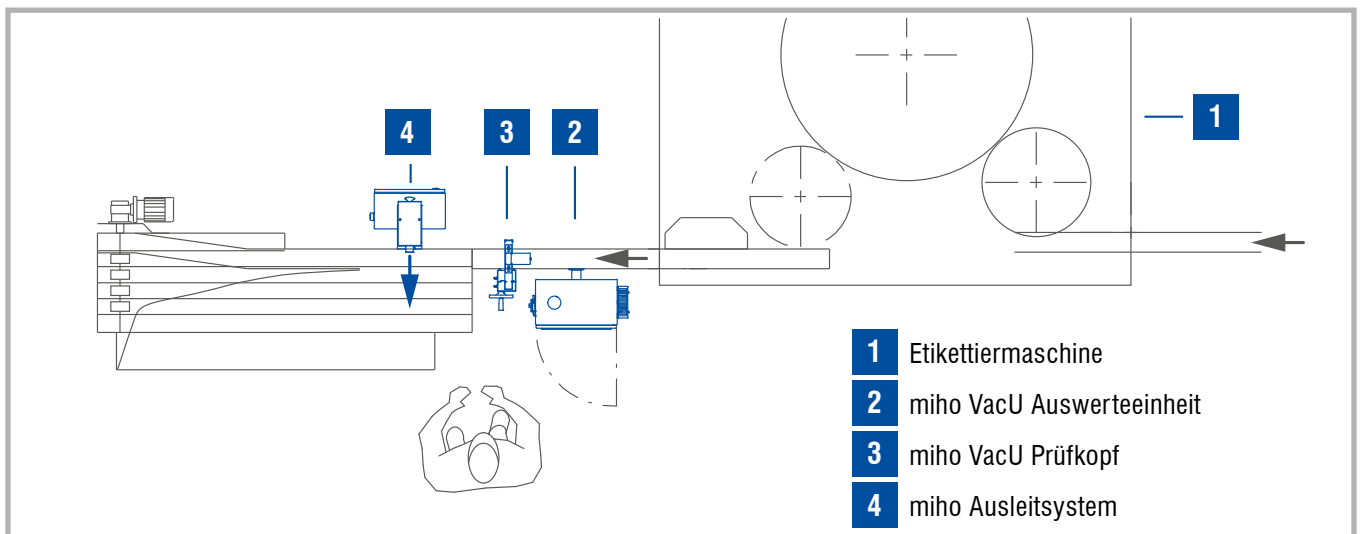

miho Inspektionssysteme GmbH · Obervellmarsche Str. 12 · 34292 Ahnatal · Deutschland

+49 5609 8382-0 · info@miho.de · www.miho.de