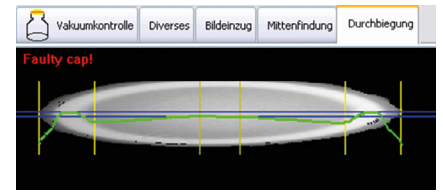

Vakuumkontrolle **miho VacU**

Vorteile

- Einfacher Sortenwechsel
- Geringer Platzbedarf
- Automatische Antastung
- Optisches, berührungsloses Messverfahren
- Wartungsarm
- Verschleißfrei
- Für alle Vakuumverschlüsse geeignet
- Auch in bestehende Anlagen nachrüstbar
- Kombinierbar mit anderen miho Geräten

Funktion

- Zur Kontrolle des Vakuums bei befüllten Gebinden auf Grundlage einer Profil Analyse mittels Lasertriangulation
- Der Aufbau ist aus rostfreiem Edelstahl, leicht zugänglich und wartungsfreundlich konstruiert
- Manuelle Höhenverstellung
- Separate Auswerteeinheit
- Grafische Darstellung der Deckelwölbung
- Serienfehlererkennung

Deckelwölbung ist sehr gering: Kein Vakuum

Große Deckelwölbung: Vakuum

Vakuum-Prüfung bei unterschiedlichen Verschlussarten und Farben

Ausleitsysteme

- High Speed Pusher miho HSP
- Multi Ausleitsystem miho HSPM
- Lineares Segment-Ausleitsystem miho Leonardo M